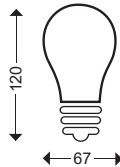

Ref.	K°	mA
121156	3000	85
121157	4000	85
121158	6000	85

EQUIVALENCIAS

12W

25W

120W