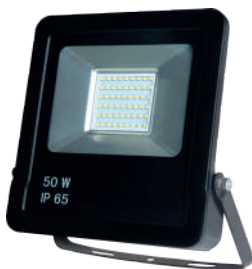

Projector 50W 6000Lm

Plus lumen

Ref.	K°	mA
110526	3000	220
110558	4000	220
110546	6000	220

EQUIVALENCIAS