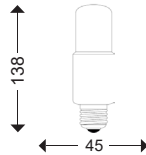

T45 12W 1100Lm

50/60 HZ
170-250V
VOLTAJE Y
FRECUENCIA