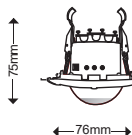

IP20

ALCANCE
6M

TEMP
-20°C ~ 45°C

360°
DETECCIÓN

INDOOR

INSTALACIÓN
2.2M - 4M

ENERGY
SAVING

Ref.