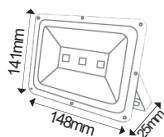

Ultraplano 30W 2700Lm

50/60 HZ
170-250V
VOLTAJE Y
FRECUENCIA

IP65

120°

30,000 horas

Instant
ON
<1seg

TEMP
-20°C~45°C

ON
OFF
>15.000

NO REGULABLE

CRI
80+

ENERGY
SAVING