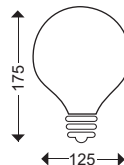

LED

Bombillas Globo

G125 12W 1600Lm

Filamento

Ref.	K°	mA
121166	3000	85
121167	4000	85

EQUIVALENCIAS

12W

25W

120W

Glara

G125 12W 1600Lm

Filamento

Ref.	K°	mA
121169	3000	85

EQUIVALENCIAS

12W

25W

120W

Golden