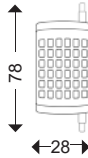

R7s SMD 9W 850Lm

50/60 HZ
220-240V
VOLTAJE Y FRECUENCIA

R7s

360°

30,000 horas

Instant
ON
<1seg

TEMP
20°C~45°C

ON
OFF
>15.000

NO REGULABLE

CRI
80+

ENERGY SAVING