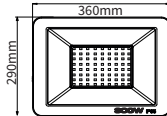

Proyector 300W 1650Lm

SOLAR

Ref.

K°

Ah

110584

6000

24