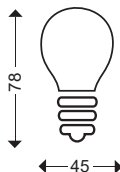

LED

Bombillas Esféricas

G45 6W 800Lm

Clara

Ref.	K°	mA
------	----	----

Filamento	121110	3000	50
	121111	4000	50

EQUIVALENCIAS

G45 6W 800Lm