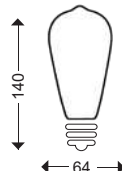

Ref.	K°	mA
------	----	----

Filamento	121173	3000	85
-----------	--------	------	----

EQUIVALENCIAS

12W

25W

120W

LED

Bombillas Globo