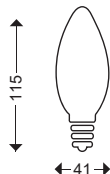

C37 3W 200Lm