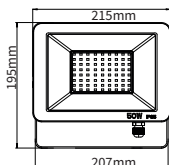

Proyector 50W 4500Lm

50/60 HZ
220-240V
VOLTAJE Y
FRECUENCIA

IP65

Basic Line

120°

30,000 horas

Instant
ON
<1seg

TEMP
20°C~45°C

ON
OFF
>15,000

NO REGULABLE

CRI
80+

ENERGY
SAVING