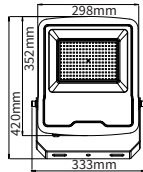

Proyector 150W 24000Lm

50/60 HZ
220-240V
VOLTAJE Y FRECUENCIA

IP65

120°

30,000 horas

Instant ON <1seg

TEMP -20°C~45°C

ON OFF >15.000

NO REGULABLE

CRI 80+

ENERGY SAVING

Extra Lumen