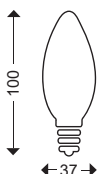

C37 7W 650Lm