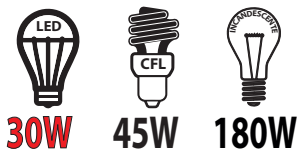

EQUIVALENCIAS