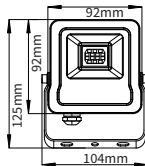

LED

Proyectores

Proyector 10W 1200Lm

Plus Lumen

Ref.	K°	mA
110520	3000	50
110555	4000	50
110540	6000	50

EQUIVALENCIAS

Proyector 20W 2400Lm

Plus Lumen

Ref.	K°	mA
110522	3000	100
110556	4000	100
110542	6000	100

EQUIVALENCIAS