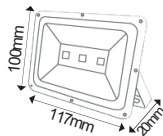

Ultraplano 10W 900Lm

50/60 HZ
170-250V
VOLTAJE Y FRECUENCIA

IP65

30,000 horas

120°

Instant On
<1seg

TEMP
20°C~45°C

ON

OFF

>15.000

NO REGULABLE

CRI
80+

ENERGY SAVING