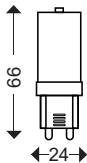

G9 12W 1100Lm

50/60 HZ
220-240V
VOLTAJE Y
FRECUENCIA