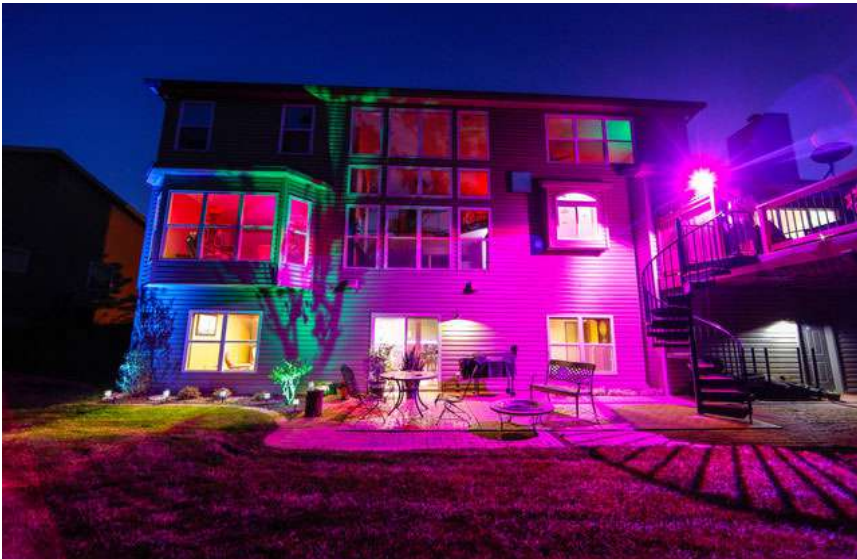

OUTDOOR

Power
Factor
>0,9

Ultraplano 10W 900Lm

50/60 HZ
170-250V
VOLTAJE Y FRECUENCIA

IP65

30,000 horas

120°

Instant On
<1seg