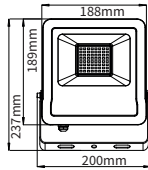

Proyector 50W 8000Lm

50/60 HZ
220-240V
VOLTAJE Y
FRECUENCIA

IP65

Extra Lumen

120°

30,000 horas

Instant
ON
<1seg

TEMP
-20°C~45°C

ON
OFF
>15.000

NO REGULABLE

CRI
80+

ENERGY
SAVING