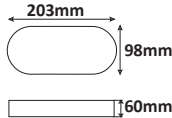

Oval 18W 1440Lm

50/60 HZ
170-250V
VOLTAJE Y
FRECUENCIA

IP65

120°

30,000 horas

Instant
ON
<1seg

TEMP
-20°C~45°C

ON
OFF
>15.000

NO REGULABLE

CRI
80+

ENERGY
SAVING