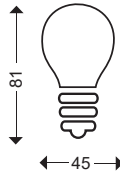

G45 9W 806Lm

Ref.	K°	mA
120710	3000	81
120711	4000	81
120712	6000	81

EQUIVALENCIAS

9W

20W

60W