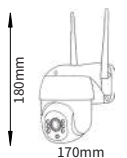

Cámara Solar HD

SOLAR

Ref.
160060
160061

Conexión
WIFI
4G