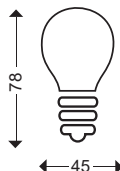

LED

Bombillas Esféricas

G45 6W 800Lm

Clara

Ref.	K°	mA

Filamento	121110	3000	50
	121111	4000	50

EQUIVALENCIAS

G45 6W 800Lm

Mate

Ref.	K°	mA

Filamento	121140	3000	50
	121141	4000	50
	121142	6000	50

EQUIVALENCIAS