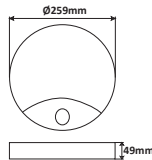

Superficie 10W 900Lm

50/60 HZ
220-240V
VOLTAJE Y
FRECUENCIA

IP54

120°

30.000 horas

Instalar
<1seg

TEMP
-20°C~45°C

ON
OFF
>15.000

NO REGULABLE

CRI
80+

ENERGY
SAVING

INDOOR

OUTDOOR