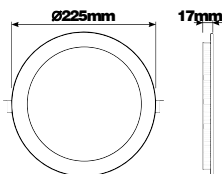

LED

Downlights

Empotrable 18W 1600Lm