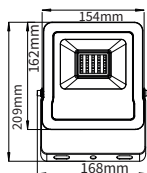

EQUIVALENCIAS

LED

Proyectores

Projector 30W 3600Lm

-
-
-
-
-
-
-
-
-
-

Plus lumen

Ref.	K°	mA
110524	3000	150
110557	4000	150
110544	6000	150

EQUIVALENCIAS