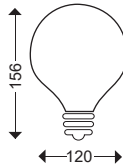

G120 18W 2000Lm

50/60 HZ
170-250V
VOLTAJE Y
FRECUENCIA