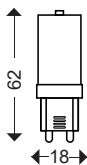

G9 8W 800Lm

50/60 HZ
200-240V
VOLTAJE Y FRECUENCIA