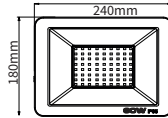

Proyector 60W 550Lm

SOLAR

Ref.

K°

Ah

110581

6000

6