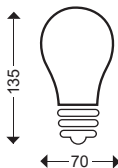

LED

Bombillas Estandar

A70 20W 2300Lm

50/60 HZ
170-250V
VOLTAJE Y
FRECUENCIA

Extra lumen

CERAMICA

Ref.	K°	mA
120675	3000	150
120676	4000	150
120677	6000	150

EQUIVALENCIAS

20W

40W

175W

A95 26W 3120Lm

50/60 HZ
170-250V
VOLTAJE Y
FRECUENCIA

Extra lumen

CERAMICA

Ref.	K°	mA
120695	3000	210
120696	4000	210
120697	6000	210

EQUIVALENCIAS

26W

60W

200W