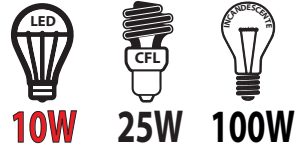

EQUIVALENCIAS