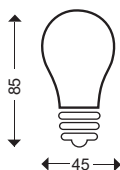

Ref.	K°	mA
120643	3000	81
120644	4000	81
120645	6000	81

EQUIVALENCIAS

9W

20W

75W