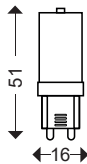

G9 4W 400Lm

50/60 HZ
200-240V
VOLTAJE Y FRECUENCIA