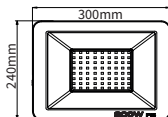

Proyector 200W 1300Lm

SOLAR

Ref.

K°

Ah

110583

6000

18