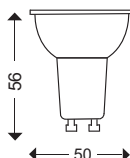

Bombillas GU10

GU10 6W 540Lm

Ref.	K°	mA
120603	3000	80
120604	4000	80
120605	6000	80

EQUIVALENCIAS

GU10 7W 660Lm

Ref.	K°	mA
120606	3000	88
120607	4000	88
120608	6000	88

EQUIVALENCIAS

LED