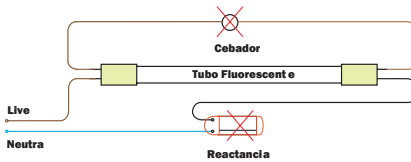

INSTALACIÓN DE UN TUBO DE LED EN SUSTITUCIÓN DE UN TUBO FLUORESCENTE

1º.- Desconectar la corriente eléctrica. Después retiramos el tubo fluorescente, el cebador y la reactancia interna.

2º.- Instalamos el tubo de LED, aunque lleva su propio cebador, puede ir directamente a 230V por extremo indicado, como se observa en la imagen.