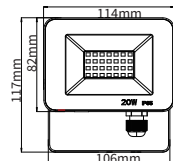

Instant
ON
<1seg

TEMP
-20°C~45°C

EQUIVALENCIAS

20W

30W

120W

ON
OFF
>15.000

NO REGULABLE