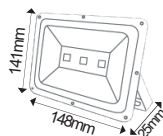

Ultraplano 20W 1800Lm

50/60 HZ
170-250V
VOLTAJE Y FRECUENCIA

IP65

30,000 horas

120°

Instant On
<1seg

TEMP
20°C~45°C

ON

OFF

>15.000

NO REGULABLE

CRI
80+

ENERGY SAVING