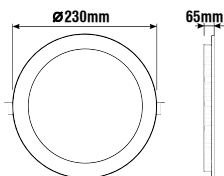

Ref.	K°	mA
110911	4000	280
110912	6000	280

Incluye transformador