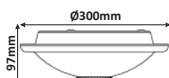

LED

Plafones con sensor de movimiento

Superficie 2xE27

50/60 HZ
220-240V
VOLTAJE Y
FRECUENCIA

TEMP
-20°C ~ 45°C

360°
DETECCIÓN

INSTAL. TECHO
2M - 2.4M

PROGRAMADOR
3 seg. - 3 min.

Ref.

110907

Max.
2X25W

**Bombillas
NO incluidas**