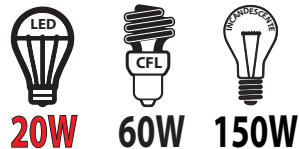

EQUIVALENCIAS