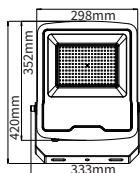

Proyector 150W 18000Lm

Plus Lumen