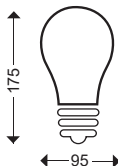

Ref.	K°	mA
120695	3000	210
120696	4000	210
120697	6000	210

EQUIVALENCIAS

26W

60W

200W