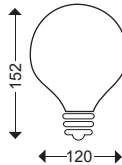

150W

LED

Bombillas Globo

G120 24W 2500Lm

50/60 HZ
170-250V
VOLTAJE Y
FRECUENCIA

Ref.	K°	mA
120669	3000	160
120670	4000	160
120671	6000	160

EQUIVALENCIAS

25W