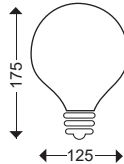

LED

Bombillas Globo

G125 12W 1600Lm

Filamento

Ref.	K°	mA
121166	3000	85
121167	4000	85

EQUIVALENCIAS

12W

25W

120W

Glara

G125 12W 1600Lm

Filamento

Ref.	K°	mA
121169	3000	85

EQUIVALENCIAS

12W

25W

120W

Golden