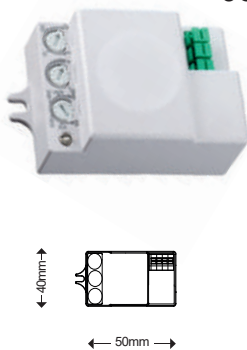

Ref. Rango Crepuscular Tiempo regulable

080405 3-2000 lux. 3seg.-12min

POTENCIA MÁXIMA

LED 300W CFL 300W INCANDESCENTE 1200W

Empotrable Luminarias