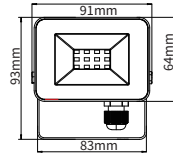

Instant
ON
<1seg

TEMP
-20°C~45°C

EQUIVALENCIAS

10W

20W

60W

ON
OFF
>15.000

NO REGULABLE