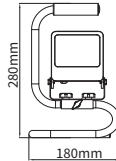

Proyector 20W 2400Lm

50/60 HZ
220-240V
VOLTAJE Y
FRECUENCIA

IP65

Plus Lumen

120°

30,000 horas

Instant
ON
<1seg

TEMP
-20°C~45°C

ON
OFF
>15.000

NO REGULABLE

CRI
80+

ENERGY
SAVING