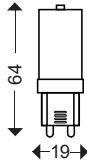

G9 10W 900Lm

50/60 HZ
220-240V
VOLTAJE Y
FRECUENCIA