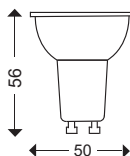

GU10 6W 540Lm