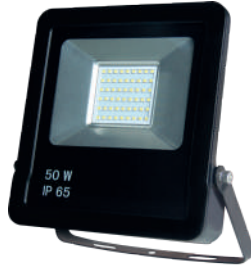

LED

Proyectores

Proyector 50W 8000Lm

50/60 HZ
220-240V
VOLTAJE Y
FRECUENCIA

IP65

Extra Lumen

120°

30,000 horas

Instant
ON
<1seg

TEMP
-20°C~45°C

ON
OFF
>15.000

NO REGULABLE

CRI
80+

ENERGY
SAVING

Ref.

K°

mA

110560

6000

240

EQUIVALENCIAS

50W

150W

600W

Proyector 100W 16000Lm

50/60 HZ
220-240V
VOLTAJE Y
FRECUENCIA

IP65

Extra Lumen

120°

30,000 horas

Instant
ON
<1seg

TEMP
-20°C~45°C

ON
OFF
>15.000

NO REGULABLE

CRI
80+

ENERGY
SAVING