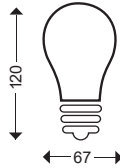

LED

Bombillas Estandar

A67 12W 1600Lm

Filamento

Clara

Ref.	K°	mA
121126	3000	85
121127	4000	85

EQUIVALENCIAS

12W

25W

120W

A67 12W 1600Lm

Filamento

Mate

Ref.	K°	mA
121156	3000	85
121157	4000	85
121158	6000	85

EQUIVALENCIAS

12W

25W

120W