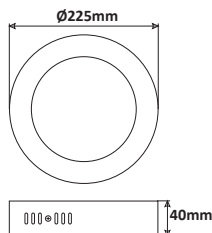

Superficie 18W 1600Lm

Ref.	K°	mA
110902	4000	140
110903	6000	140
110904	Recambio transformador	

Incluye transformador