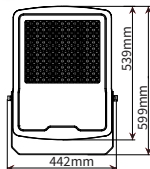

870

EQUIVALENCIAS

LED

HALOGENURO METALICO

VAPOR DE SODIO

200W 400W 500W

Proyector 300W 36000Lm

Plus Lumen