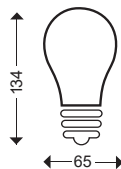

A65 18W 1750Lm