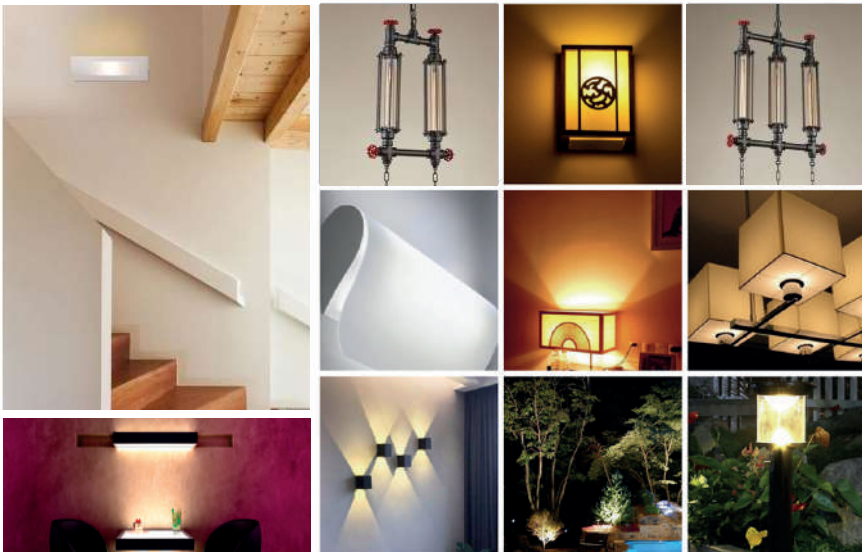

ENERGY SAVING

Ref.	K°	mA
120826	3000	65
120827	4000	65
120828	6000	65

EQUIVALENCIAS

14W

25W

HALÓGENA

120W

LED