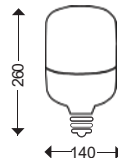

Bombillas Alto Vataje

T140 50W 4500Lm

Ref.	K°	mA
120703	6000	270

EQUIVALENCIAS

T140 70W 6300Lm

ALUMINIO

Ref.	K°	mA
120705	6000	560

EQUIVALENCIAS