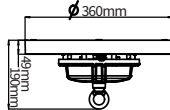

LED

Campanas

Campana 240W 38400Lm

50/60 HZ
220-240V
VOLTAJE Y
FRECUENCIA

IP65

120°

30.000 horas

Instant
on
<1seg

TEMP
-20°C ~ 45°C

ON
OFF
>15.000

NO REGULABLE

CRI
80+

ENERGY
SAVING

Ref.

K°

mA

110572

6000

1140

EQUIVALENCIAS

LED
240W

HALOGENURO
METALICO
750W

VAPOR
DE SODIO
1000W