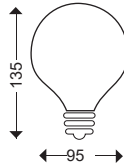

LED

Bombillas Globo

G95 12W 1600Lm

Clara

Ref.	K°	mA

Filamento	121160	3000	85
	121161	4000	85

EQUIVALENCIAS

12W

25W

120W

G95 12W 1600Lm

Golden

Ref.	K°	mA

Filamento	121163	3000	85

EQUIVALENCIAS

12W

25W

120W