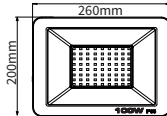

Proyector 100W 1000Lm

SOLAR

Ref.

K°

Ah

110582

6000

12