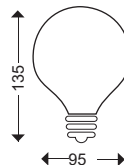

LED

Bombillas Globo

G95 12W 1600Lm

Clara

Ref.	K°	mA

Filamento	121160	3000	85
	121161	4000	85

EQUIVALENCIAS

12W

25W

120W

G95 12W 1600Lm

Golden

Ref.	K°	mA

Filamento	121163	3000	85

EQUIVALENCIAS

12W

25W

120W