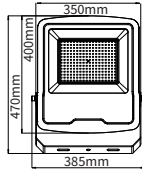

LED

Proyectores

Proyector 200W 24000Lm

Plus Lumen

Ref.

K°

mA

110551

6000

870

EQUIVALENCIAS

LED

HALOGENURO METALICO

VAPOR DE SODIO

200W 400W 500W

Proyector 300W 36000Lm

Plus Lumen

Ref.

K°

mA

110552

6000

1500

EQUIVALENCIAS

LED

HALOGENURO METALICO

VAPOR DE SODIO

300W 600W 800W