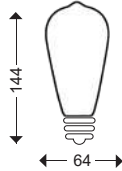

LED

Bombillas ST64

ST64 12W 1600Lm

Clara

Ref.	K°	mA

Filamento	121170	3000	85
	121171	4000	85

EQUIVALENCIAS

12W

25W

120W

ST64 12W 1600Lm

Golden

Ref.	K°	mA

Filamento	121173	3000	85

EQUIVALENCIAS

12W

25W

120W