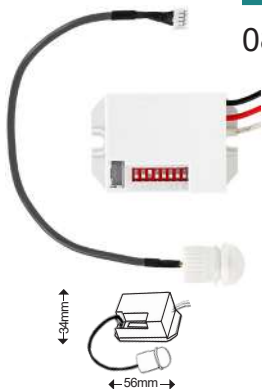

LED

Detectores de Movimiento

6M IP20 360°

50/60 HZ
220-240V
VOLTAJE Y FRECUENCIA

IP20

ALCANCE
6M

TEMP
-20°C ~ 45°C

360°
DETECCIÓN

INDOOR

INSTALACIÓN
2.2M - 4M

ENERGY SAVING

Ref. Rango Crepuscular Tiempo regulable

080404 3-2000 lux. 5seg.-8min

POTENCIA MÁXIMA

LED 200W CFL 200W INCANDESCENTE 800W

Empotrable Luminarias

16M IP20 360°

50/60 HZ
220-240V
VOLTAJE Y FRECUENCIA

IP20

ALCANCE
16M

TEMP
-20°C ~ 45°C

360°
DETECCIÓN

INDOOR

INSTALACIÓN
1.5M - 3.5M

ENERGY SAVING