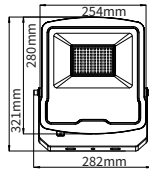

Proyector 100W 12000Lm

Plus Lumen