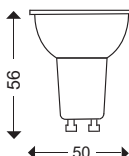

LED

Bombillas GU10

GU10 8W 750Lm

50/60 HZ 170-250V VOLTAJE Y FRECUENCIA	GU10
120°	30,000 horas
Instant <1seg	TEMP -20°C~45°C
ON OFF >15.000	NO REGULABLE
CRI 80+	ENERGY SAVING

ALUMINIO

Ref.	K°	mA
120600	3000	61
120601	4000	61
120602	6000	61

EQUIVALENCIAS

GU10 9W 1000Lm

50/60 HZ 170-250V VOLTAJE Y FRECUENCIA	GU10
120°	30,000 horas
Instant <1seg	TEMP -20°C~45°C
ON OFF >15.000	NO REGULABLE
CRI 80+	ENERGY SAVING

CERAMICA

Ref.	K°	mA
120649	3000	72
120650	4000	72
120651	6000	72

EQUIVALENCIAS