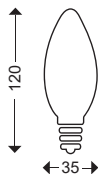

LED

Bombillas Velas

C35 6W 800Lm

Clara

Ref.	K°	mA

Filamento	121174	3000	50
	121175	4000	50

EQUIVALENCIAS

6W

13W

60W

C35 6W 800Lm

Mate

Ref.	K°	mA

Filamento	121177	3000	50
	121178	4000	50
	121179	6000	50

EQUIVALENCIAS

6W

13W

60W