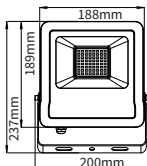

Projector 50W 6000Lm

Plus lumen