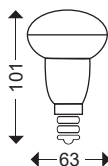

R63 10W 806Lm