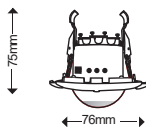

INSTALACIÓN
1.5M - 3.5M

Ref.

Rango Crepuscular

Tiempo regulable

080409 3-2000 lux. 3seg.-12min

POTENCIA MÁXIMA

300W 300W 1200W

Empotrable en techo