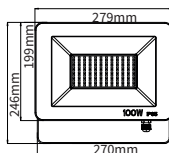

EQUIVALENCIAS

Instant
<1seg

TEMP
-20°C~45°C

100W

150W

600W

ON
OFF
>15,000

NO REGULABLE