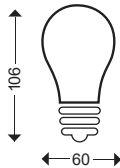

LED

Bombillas Estandar

A60 10W 1400Lm

Filamento

Clara

Ref.	K°	mA
121123	3000	78
121124	4000	78

EQUIVALENCIAS

10W

30W

100W

A60 10W 1400Lm

Filamento

Mate

Ref.	K°	mA
121153	3000	78
121154	4000	78
121155	6000	78

EQUIVALENCIAS

10W

30W

100W