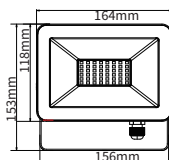

Proyector 30W 2700Lm

50/60 HZ
220-240V
VOLTAJE Y
FRECUENCIA

IP65

Basic Line

120°

30,000 horas

Instant
ON
<1seg

TEMP
20°C~45°C

ON
OFF
>15,000

NO REGULABLE

CRI
80+

ENERGY
SAVING