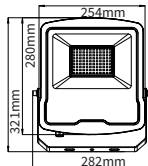

Proyector 100W 16000Lm

50/60 HZ
220-240V
VOLTAJE Y
FRECUENCIA

IP65

Extra Lumen

120°

30,000 horas

Instant
ON
<1seg

TEMP
-20°C~45°C

ON
OFF
>15.000

NO REGULABLE

CRI
80+

ENERGY
SAVING