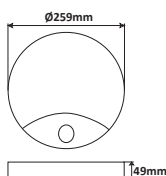

Superficie 10W 900Lm

50/60 HZ
220-240V
VOLTAJE Y
FRECUENCIA

IP54

120°

30.000 horas

Instant
ON
<1seg

TEMP
-20°C~45°C

ON
OFF
>15.000

NO REGULABLE

CRI
80+

ENERGY
SAVING