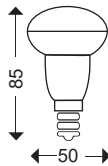

R50 6W 540Lm