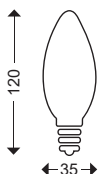

LED

Bombillas Velas

C35 6W 800Lm

Clara

Ref.	K°	mA

Filamento	121174	3000	50
	121175	4000	50

EQUIVALENCIAS

6W

13W

60W

C35 6W 800Lm

Mate

Ref.	K°	mA

Filamento	121177	3000	50
	121178	4000	50
	121179	6000	50

EQUIVALENCIAS

6W

13W

60W