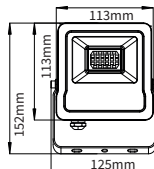

LED

Proyectores

Proyector 10W 1200Lm

Plus Lumen

Ref.	K°	mA
110520	3000	50
110555	4000	50
110540	6000	50

EQUIVALENCIAS

Proyector 20W 2400Lm

Plus Lumen

Ref.	K°	mA
110522	3000	100
110556	4000	100
110542	6000	100

EQUIVALENCIAS