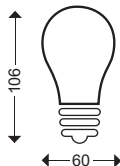

LED

Bombillas Estandar

A60 10W 1400Lm

Filamento

Clara

Ref.	K°	mA
121123	3000	78
121124	4000	78

EQUIVALENCIAS

10W

30W

100W

A60 10W 1400Lm

Filamento

Mate

Ref.	K°	mA
121153	3000	78
121154	4000	78
121155	6000	78

EQUIVALENCIAS

10W

30W

100W