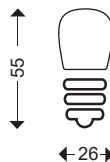

T26 4W 400Lm

50/60 HZ
220-240V
VOLTAJE Y
FRECUENCIA

Ref.

120699

K°

6000

mA

40

EQUIVALENCIAS

5W

9W

40W