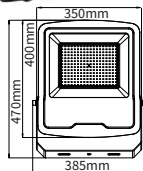

Proyector 200W 32000Lm

50/60 HZ
220-240V
VOLTAJE Y FRECUENCIA

IP65

120°

30,000 horas

Instant ON <1seg

TEMP -20°C~45°C

ON OFF >15.000

NO REGULABLE

CRI 80+

ENERGY SAVING

Extra Lumen