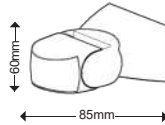

60°
DETECCIÓN

INDOOR

OUTDOOR

INSTALACIÓN
1.8M - 2.5M

ENERGY SAVING

Ref.

Rango Crepuscular

Tiempo regulable