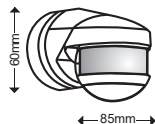

TEMP
-20°C ~ 45°C

180°
DETECCIÓN

60°
DETECCIÓN

INDOOR

OUTDOOR

INSTALACIÓN
1.8M - 2.5M

ENERGY
SAVING

Ref.