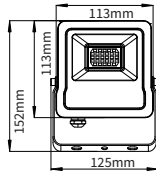

LED

Proyectores

Proyector 20W 1800Lm

50/60 HZ
170-250V
VOLTAJE Y
FRECUENCIA

IP65

120°

30,000 horas

Instant
ON
<1seg

TEMP
-20°C~45°C

ON
OFF
>15.000

NO REGULABLE

CRI
80+

ENERGY
SAVING

Ref.	K°	mA
110569	RGB	90

EQUIVALENCIAS

20W

30W

120W

INDOOR

OUTDOOR

Power
Factor
>0,9