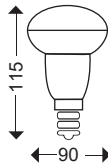

R63 10W 806Lm

Ref.	K°	mA
120683	3000	90
120684	4000	90
120685	6000	90

EQUIVALENCIAS

LED

Bombillas Reflectoras

R90 15W 1450Lm

50/60 HZ
170-250V
VOLTAJE Y FRECUENCIA

Ref.	K°	mA
120689	3000	94
120690	4000	94
120691	6000	94