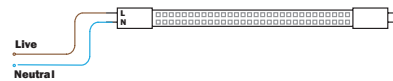

INSTALACIÓN DE UN TUBO DE LED EN SUSTITUCIÓN DE UN TUBO FLUORESCENTE

1º.- Desconectar la corriente eléctrica. Después retiramos el tubo fluorescente, el cebador y la reactancia interna.

2º.- Instalamos el tubo de LED, aunque lleva su propio cebador, puede ir directamente a 230V por extremo indicado, como se observa en la imagen.