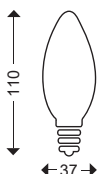

LED

Bombillas Velas

C37 9W 806Lm

Ref.	K°	mA
120716	3000	81
120717	4000	81
120718	6000	81

EQUIVALENCIAS

9W

20W

60W

C37 9W 1000Lm

CERAMICA

Ref.	K°	mA
120646	3000	81
120647	4000	81
120648	6000	81

EQUIVALENCIAS

9W

20W

75W