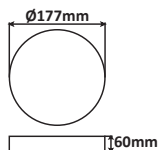

Redondo 18W 1440Lm

50/60 HZ
170-250V
VOLTAJE Y
FRECUENCIA

IP65

120°

30,000 horas

Instant
ON
<1seg

TEMP
-20°C~45°C

ON
OFF
>15.000

NO REGULABLE

CRI
80+

ENERGY
SAVING