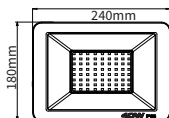

Proyector 40W 440Lm

SOLAR

Ref.

K°

Ah

110580

6000

6