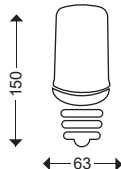

A60 6W 450Lm