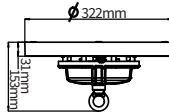

Campana 150W 24000Lm

Ref.

K°

mA

110570

6000

750