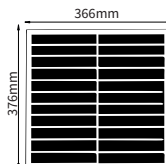

CARACTERÍSTICAS BATERÍA

Panel Solar 200W